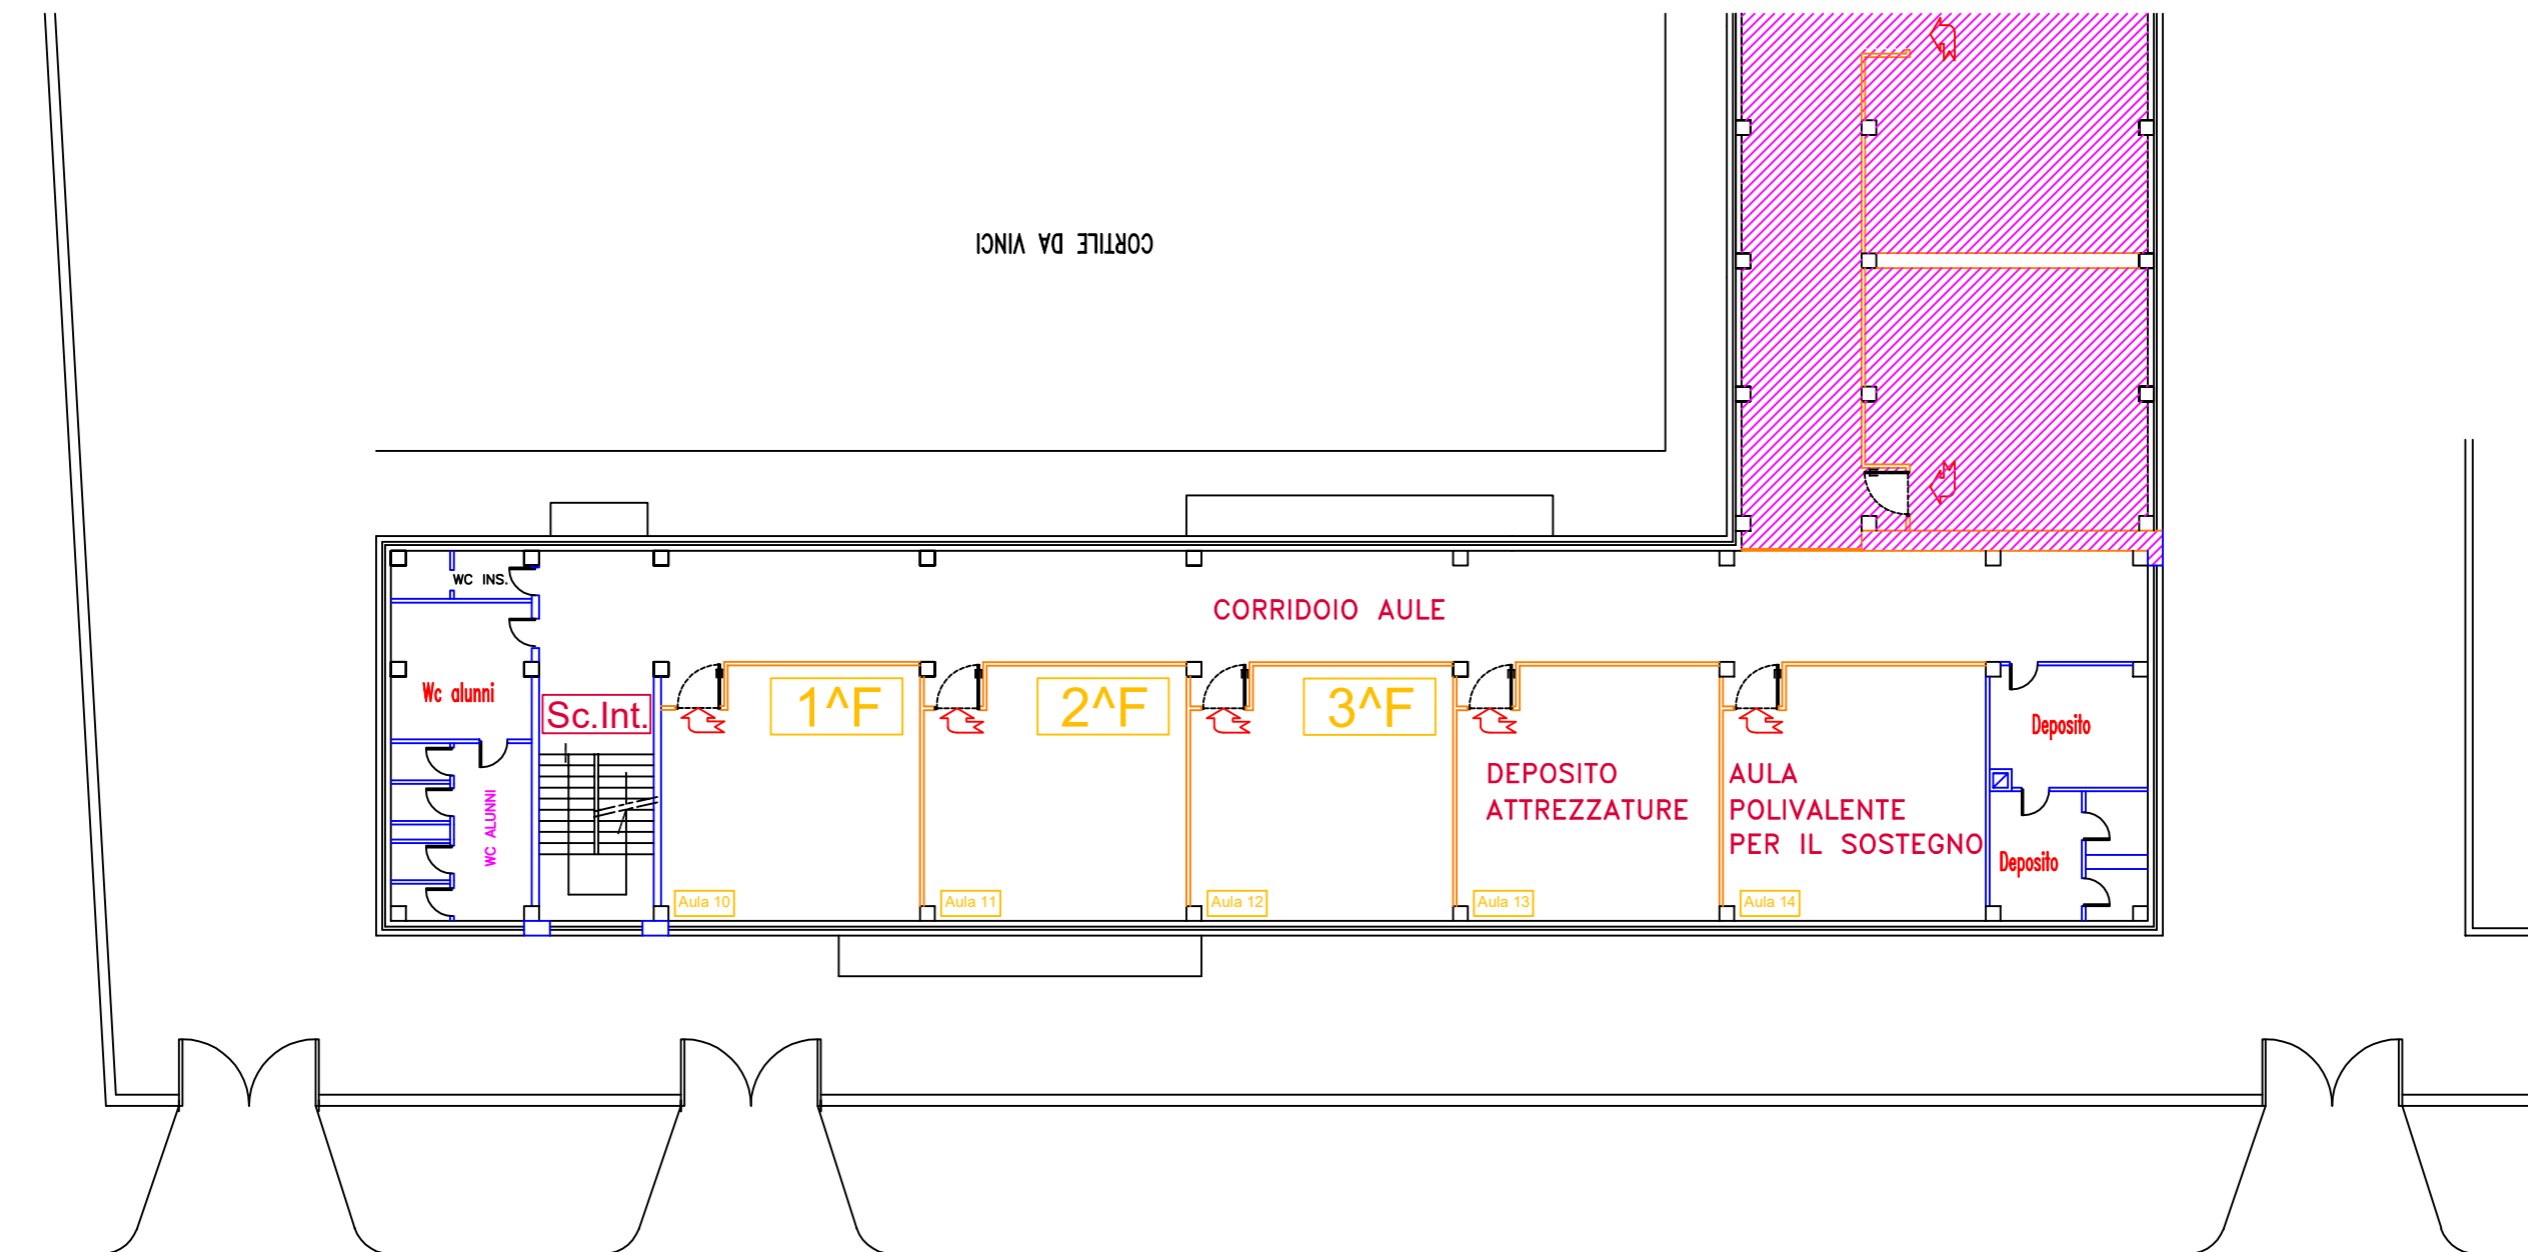

Via Luigi Sbano

a.s. 2020/2021
Logistica: accessi e scale
Aule - Classi
 Pianta del Piano Rialzato

LICEO SCIENTIFICO STATALE
"Guglielmo Marconi" - Foggia
 Sede Staccata - Via Luigi Sbano, s.c.

Sc.Int.
 Identificazione scale interne

ACCESSO
 Identificazione accessi

Identificazione classi
3^Lp

Identificazione aule
Aula 73

Via Luigi Sbano

a.s. 2020/2021
Logistica: accessi e scale
Aule - Classi
 Pianta del Primo Piano

LICEO SCIENTIFICO STATALE
"Guglielmo Marconi" - Foggia
 Sede Staccata - Via Luigi Sbano, s.c.

Sc.Int.
 Identificazione scale interne

ACCESSO
 Identificazione accessi

Identificazione classi
3^Lp

Identificazione aule
Aula 73

Via Luigi Sbano

a.s. 2020/2021
Logistica: accessi e scale
Aule - Classi
 Pianta del Secondo Piano

LICEO SCIENTIFICO STATALE
"Guglielmo Marconi" - Foggia
 Sede Staccata - Via Luigi Sbano, s.c.

Sc.Int.
 Identificazione scale interne

ACCESSO
 Identificazione accessi

Identificazione classi
3^Lp

Identificazione aule
Aula 73