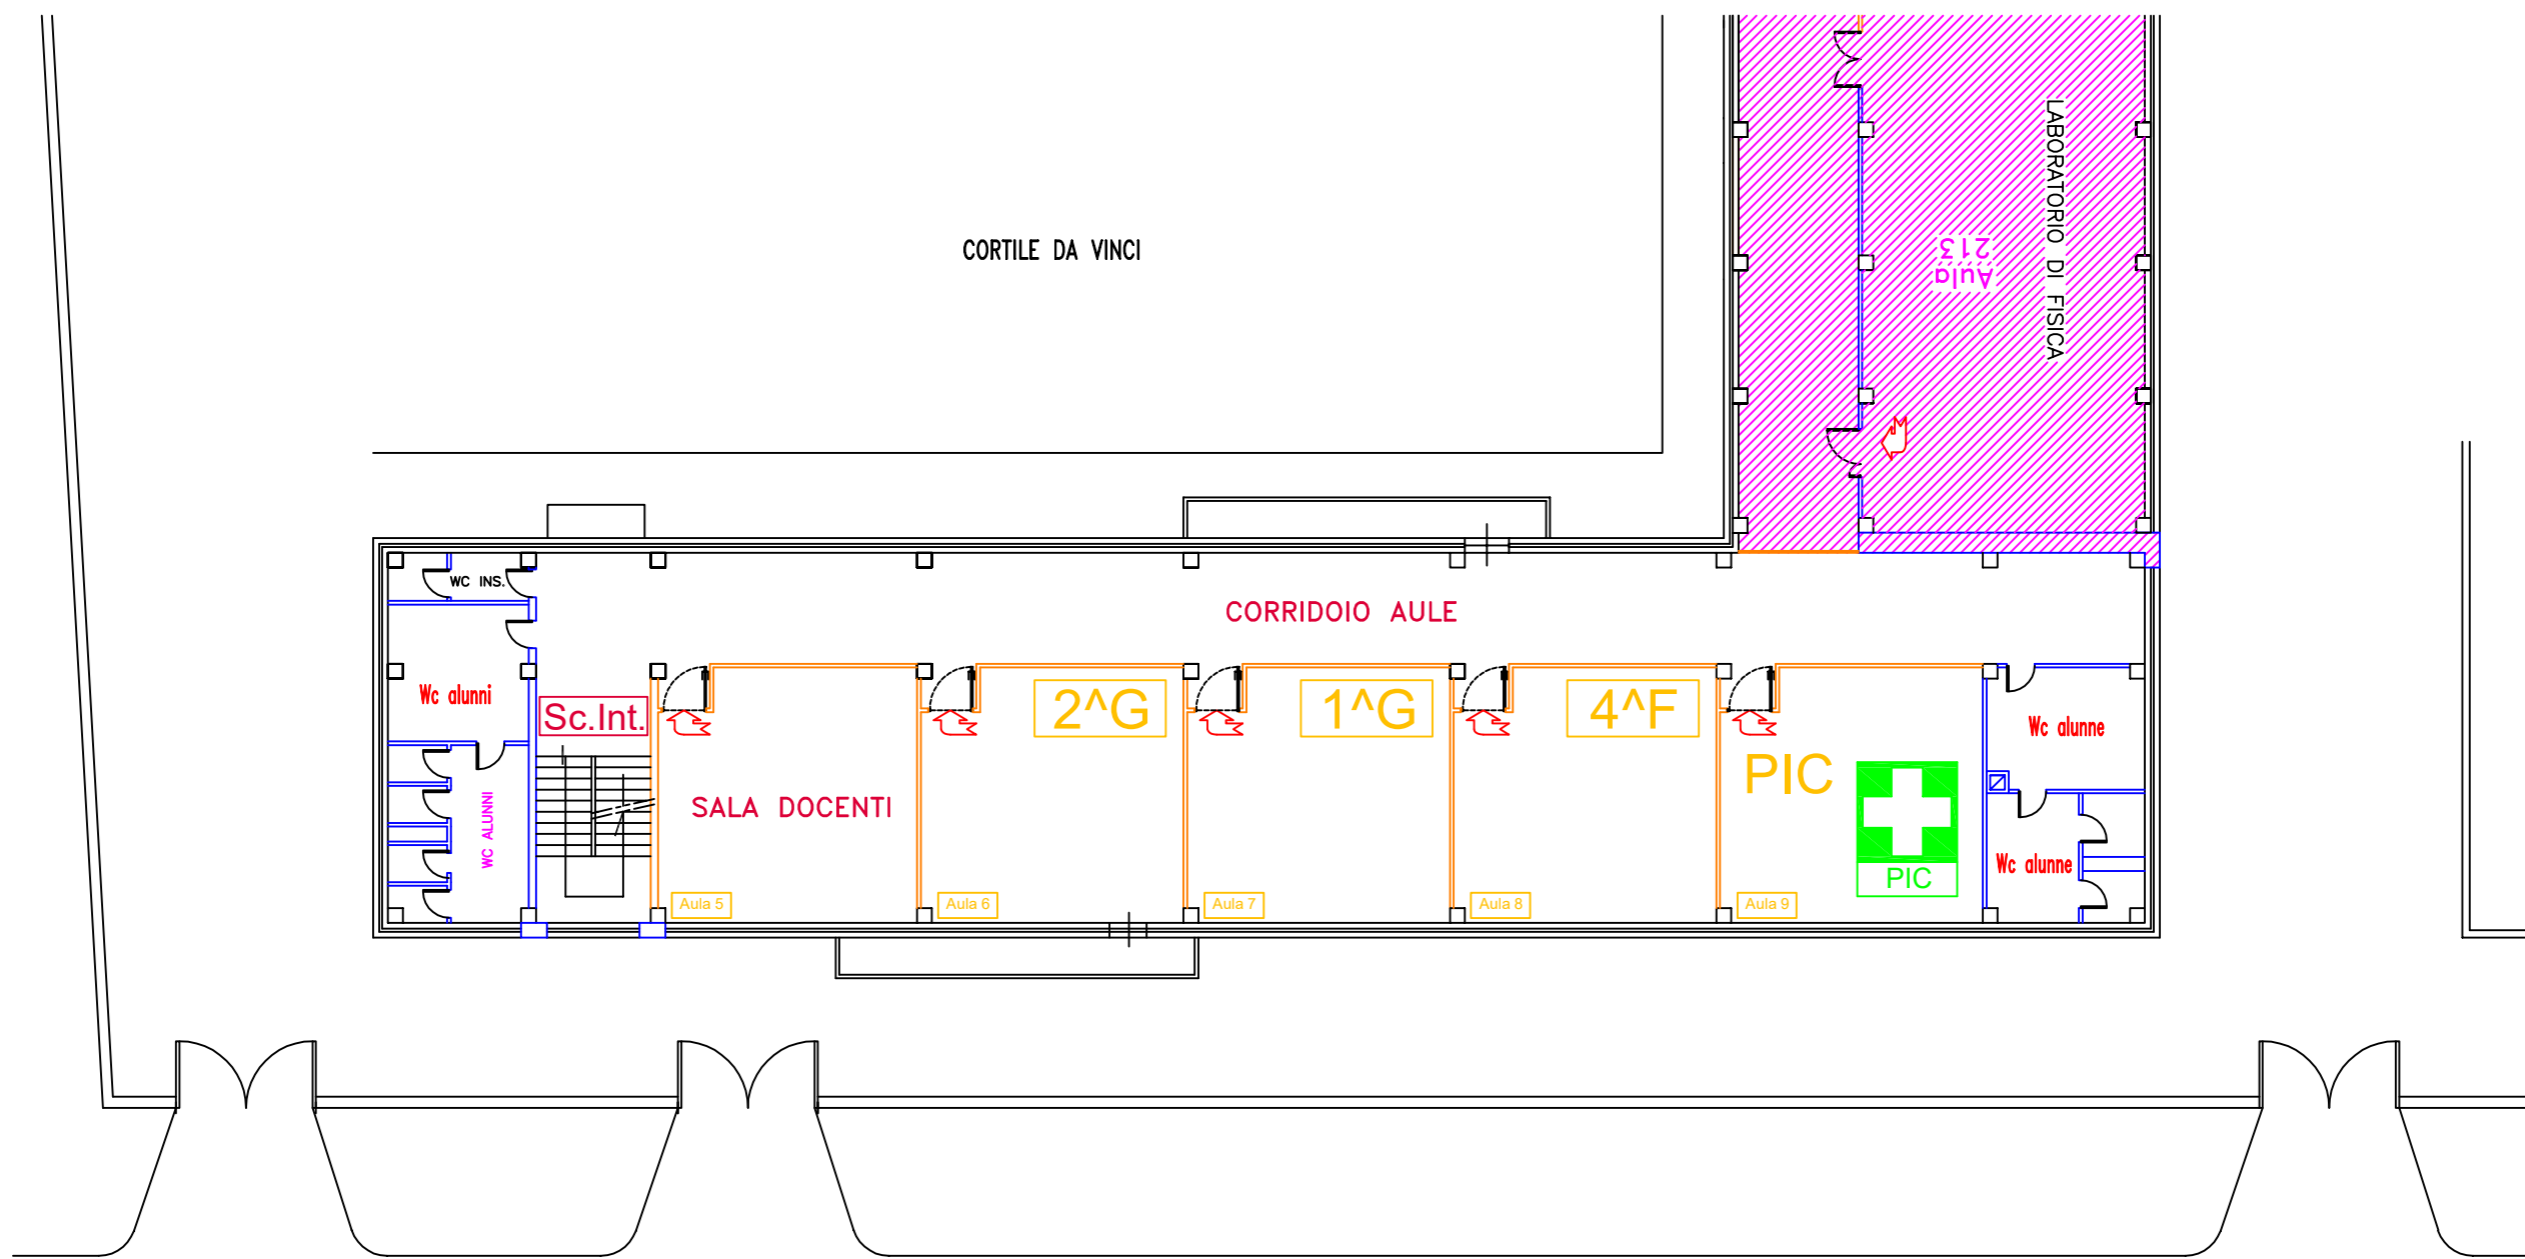

Via Luigi Sbano

a.s. 2020/2021
Logistica: accessi e scale
Aule - Classi
 Pianta del Piano Rialzato

LICEO SCIENTIFICO STATALE
"Guglielmo Marconi" - Foggia
 Sede Staccata - Via Luigi Sbano, s.c.

Sc.Int.
 Identificazione scale interne

ACCESSO
 Identificazione accessi

Identificazione classi
3^Lp

Identificazione aule
Aula 73

Via Luigi Sbano

a.s. 2020/2021
Logistica: accessi e scale
Aule - Classi
 Pianta del Primo Piano

LICEO SCIENTIFICO STATALE
"Guglielmo Marconi" - Foggia
 Sede Staccata - Via Luigi Sbano, s.c.

Sc.Int.
 Identificazione scale interne

ACCESSO
 Identificazione accessi

Identificazione classi
3^Lp

Identificazione aule
Aula 73

Via Luigi Sbano

a.s. 2020/2021
Logistica: accessi e scale
Aule - Classi
 Pianta del Secondo Piano